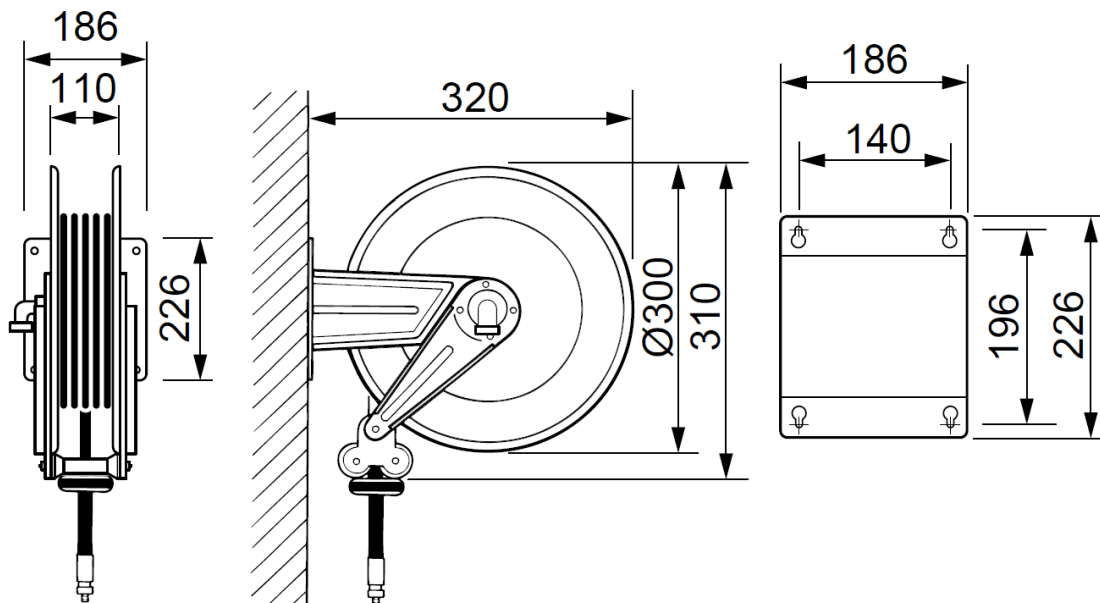

SERIE 270 MÅLSKITSE

DIREKTE MONTERING

MONTERINGSPLADE

DREJELIGT VÆGBESLAG